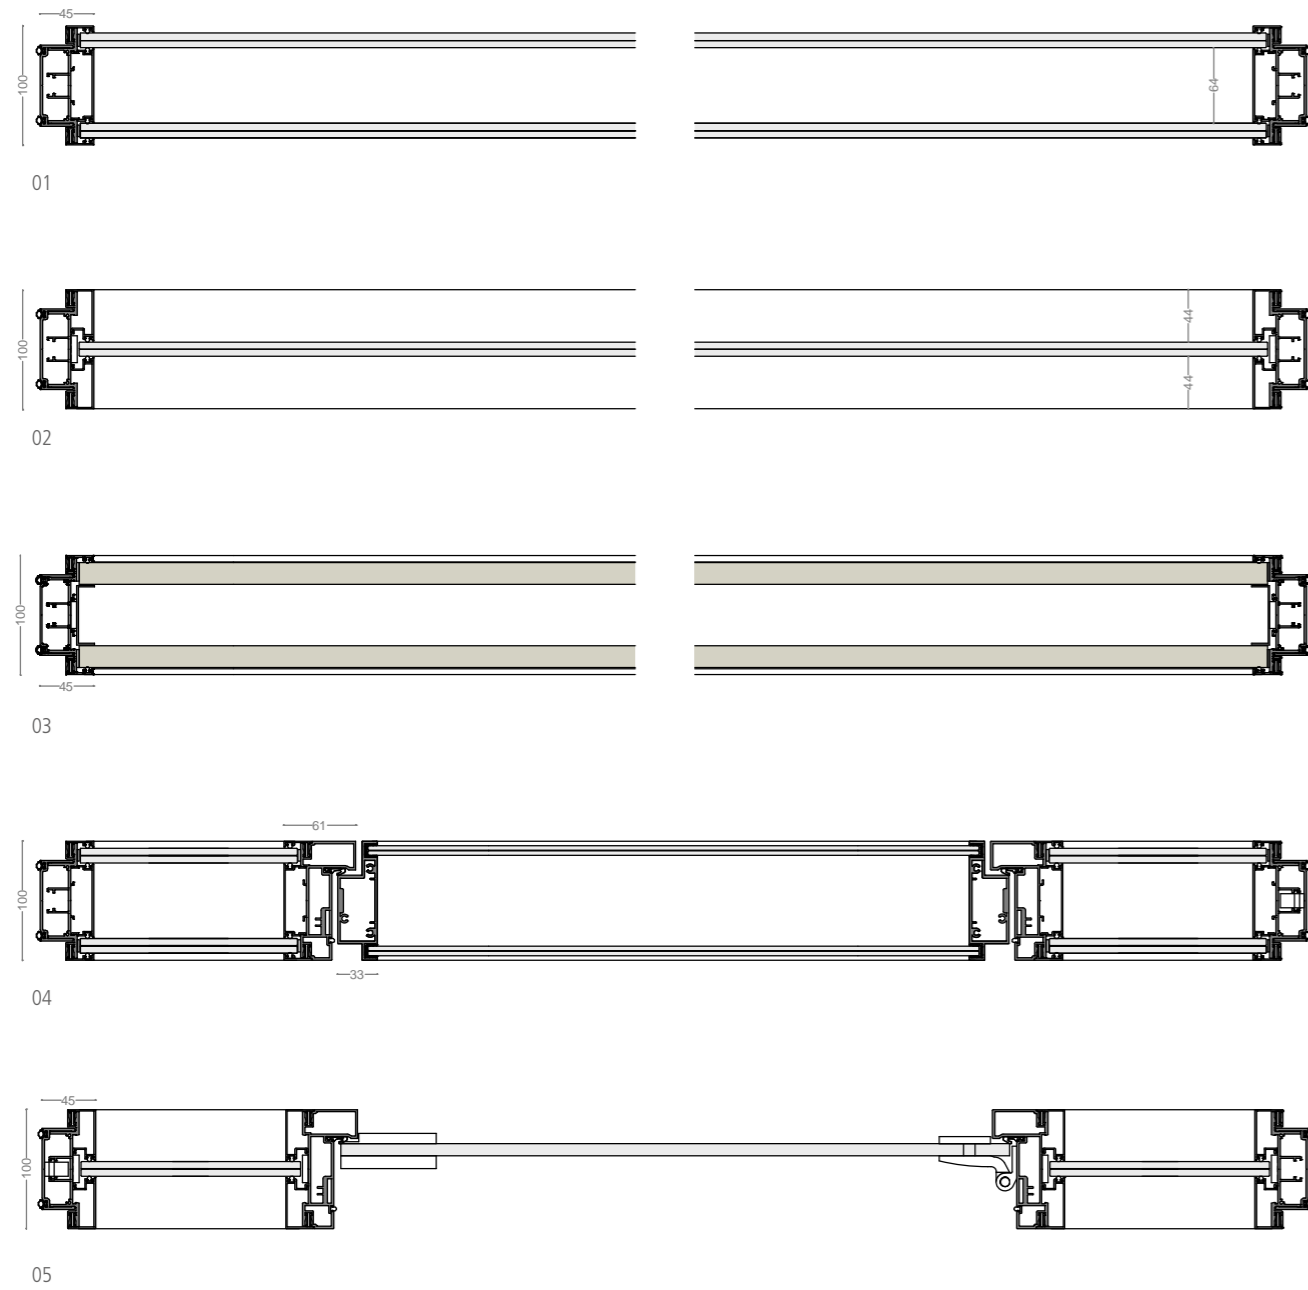

M100 share

Profilo vetro doppio 100x45 mm / Double glazed profile 100x45 mm

01 Blocco maniglia Linea in alluminio con serratura magnetica
02 Vetro doppio
03 Profilo M100 share
04 Battente M100 share vetro doppio
05 Montante M100 share
06 Doppia guarnizione di battuta isolante per porta
07 Sistema di regolazione

M100

Abaco Disegni Tecnici

General chart
Technical drawings chart

Prodotti certificati / certified product

I disegni sono puramente rappresentativi e possono essere soggetti a variazioni / The drawings are merely representative and are subject to change

M100 share

Sezioni orizzontali / horizontal sections

01 Modulo vetro doppio 55.1 / 66.2
 02 Modulo vetro singolo 55.1 / 66.2
 03 Modulo cieco
 04 Battente vetro doppio
 05 Battente vetro singolo filo lucido

01 Module double glass 55.1 / 66.2
 02 Module single glass 55.1 / 66.2
 03 Blind module
 04 Double glass door
 05 Single door glass shiny edge

M100 share

Sezioni verticali / vertical sections

07 Modulo vetro doppio 55.1 / 66.2
 08 Modulo vetro singolo 55.1 / 66.2
 09 Modulo cieco / vetro doppio
 10 Modulo cieco / vetro singolo
 11 Battente vetro doppio
 12 Scorrevole vetro doppio