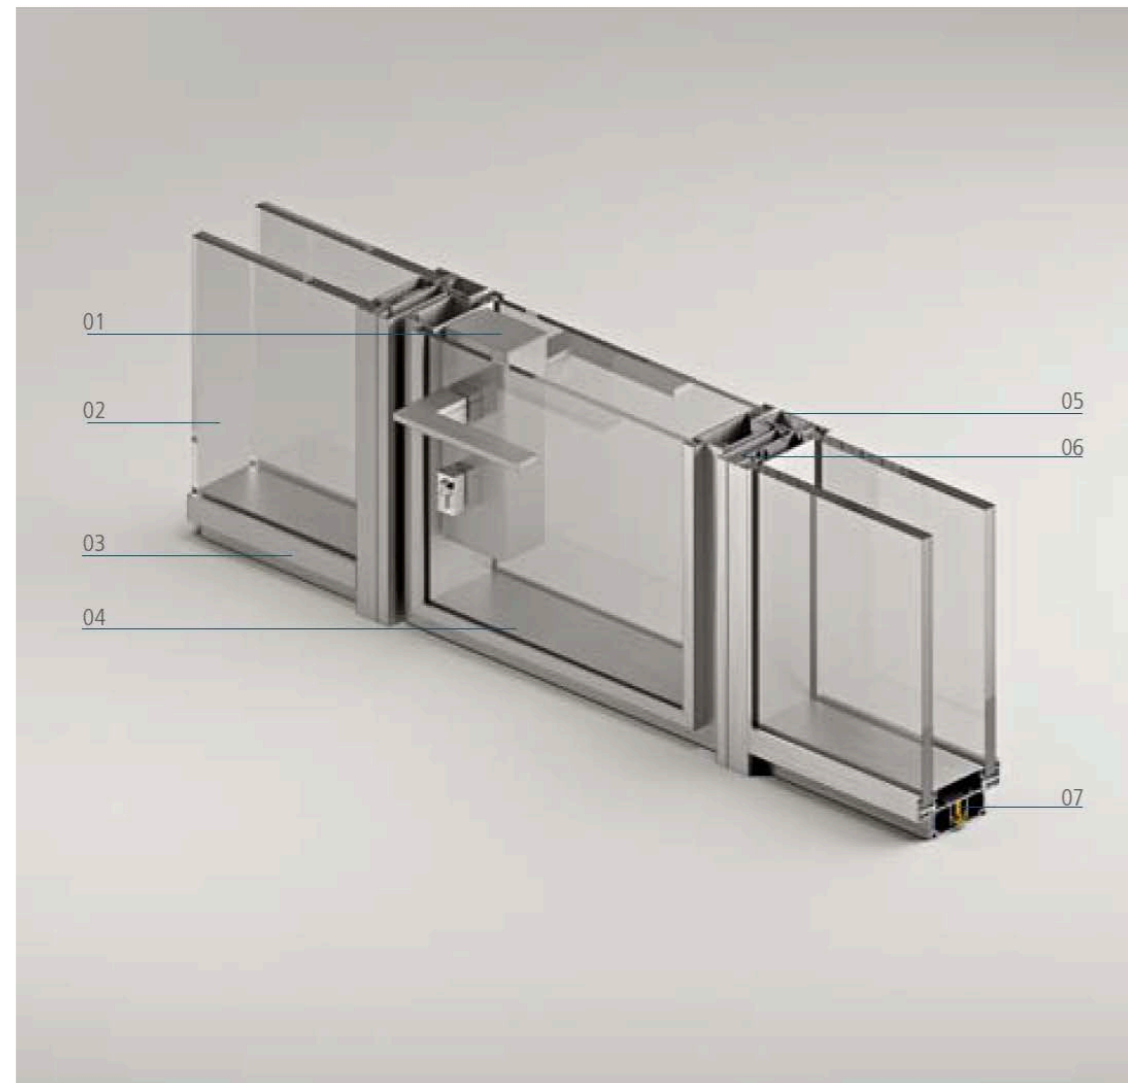

M100 share

Profilo vetro doppio 100x45 mm / Double glazed profile 100x45 mm

01 Blocco maniglia Linea in alluminio con serratura magnetica
02 Vetro doppio
03 Profilo M100 share
04 Battente M100 share vetro doppio
05 Montante M100 share
06 Doppia guarnizione di battuta isolante per porta
07 Sistema di regolazione

01 Aluminium lot handle Linea with magnetic lock
02 Double glass
03 M100 share profile
04 M100 share door with double glass
05 M100 share pillar
06 Double gasket insulation for wing
07 Regulator system

M100

Abaco Disegni Tecnici

General chart
Technical drawings chart

Prodotti certificati / certified product

I disegni sono puramente rappresentativi e possono essere soggetti a variazioni / The drawings are merely representative and are subject to change

01 Module double glass 55.1 / 66.2
 02 Module single glass 55.1 / 66.2
 03 Blind module
 04 Double glass door
 05 Single door glass shiny edge

M100 share

Sezioni verticali / vertical sections

07 Modulo vetro doppio 55.1 / 66.2
 08 Modulo vetro singolo 55.1 / 66.2
 09 Modulo cieco / vetro doppio
 10 Modulo cieco / vetro singolo
 11 Battente vetro doppio
 12 Scorrevole vetro doppio