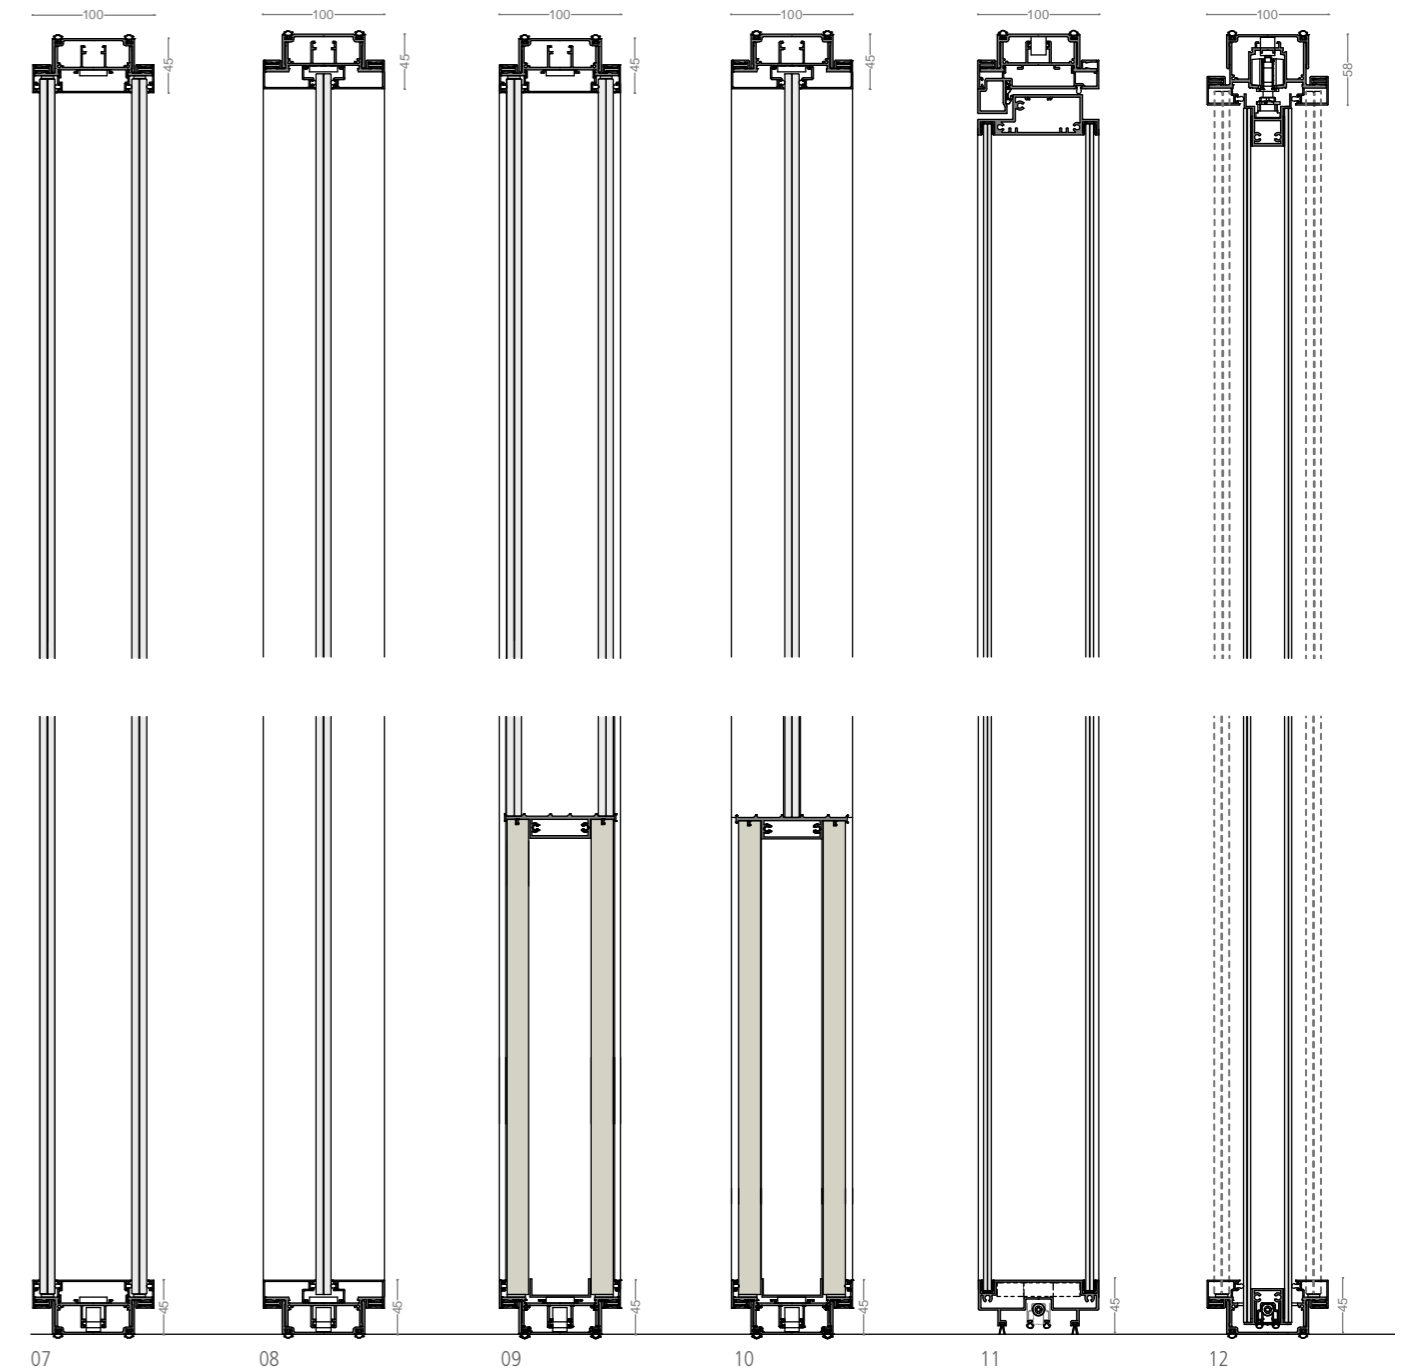

M100 share

Profilo vetro doppio 100x45 mm / Double glazed profile 100x45 mm

01 Blocco maniglia Linea in alluminio con serratura magnetica
02 Vetro doppio
03 Profilo M100 share
04 Battente M100 share vetro doppio
05 Montante M100 share
06 Doppia guarnizione di battuta isolante per porta
07 Sistema di regolazione

M100 share

Sezioni orizzontali / horizontal sections

01 Modulo vetro doppio 55.1 / 66.2
 02 Modulo vetro singolo 55.1 / 66.2
 03 Modulo cieco
 04 Battente vetro doppio
 05 Battente vetro singolo filo lucido

01 Module double glass 55.1 / 66.2
 02 Module single glass 55.1 / 66.2
 03 Blind module
 04 Double glass door
 05 Single door glass shiny edge

M100 share

Sezioni verticali / vertical sections

07 Modulo vetro doppio 55.1 / 66.2
 08 Modulo vetro singolo 55.1 / 66.2
 09 Modulo cieco / vetro doppio
 10 Modulo cieco / vetro singolo
 11 Battente vetro doppio
 12 Scorrevole vetro doppio

07 Double glass module 55.1 / 66.2
 08 Single glass module 55.1 / 66.2
 09 Blind module / double glass
 10 Blind module / single glass
 11 Door with double glass
 12 Sliding with double glass