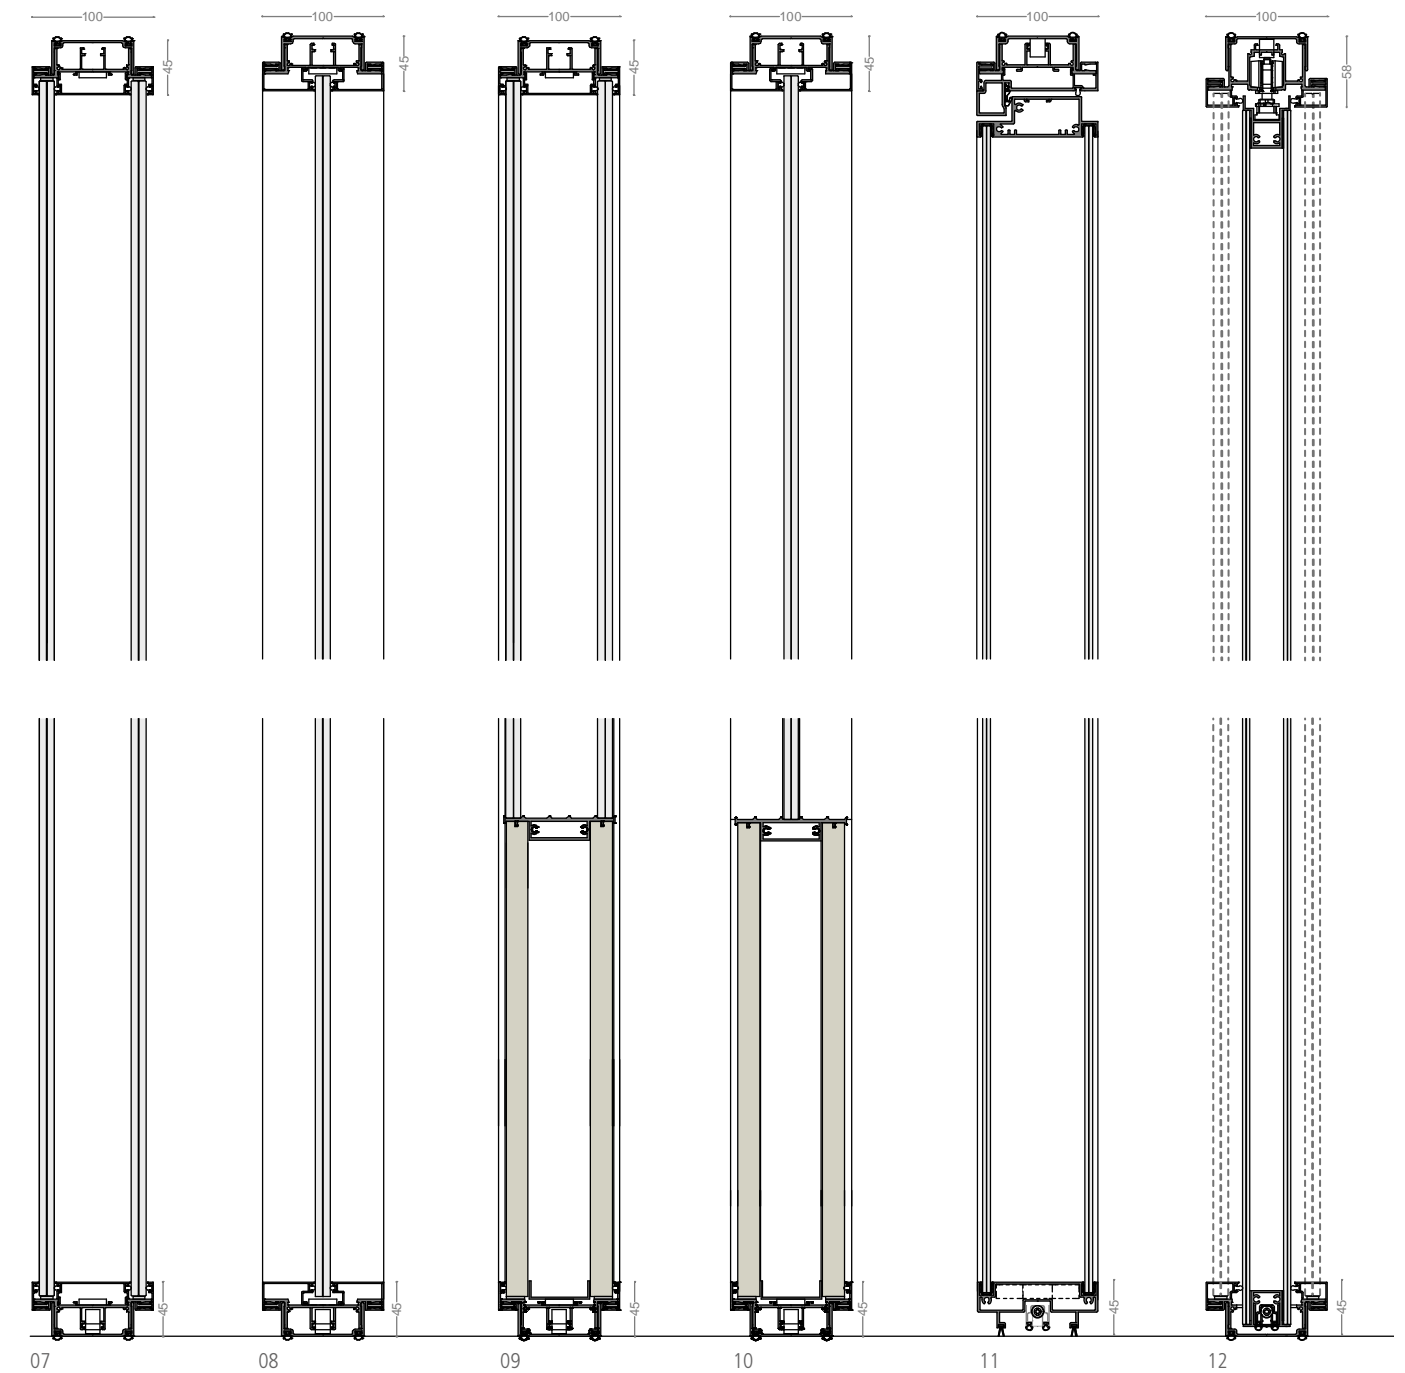

M100 share

Profilo vetro singolo 100x45 mm / Single glazed profile 100x45 mm

01 Raccordo in policarbonato 90°
02 Vetro singolo
03 Protezione per spigolo
04 Battente M100 share
05 Profilo M100 share per vetro singolo
06 Cerniera oleodinamica
07 Sistema di regolazione

01 Polycarbonate connection 90°
02 Double glass
03 Protection profile for corner
04 M100 share door
05 M100 share profile for Single glass
06 Hinge Oil-Hydraulic industry
07 Regulation system

M100

Abaco Disegni Tecnici

M100 share

Sezioni orizzontali / horizontal sections

01 Modulo vetro doppio 55.1 / 66.2
 02 Modulo vetro singolo 55.1 / 66.2
 03 Modulo cieco
 04 Battente vetro doppio
 05 Battente vetro singolo filo lucido

01 Module double glass 55.1 / 66.2
 02 Module single glass 55.1 / 66.2
 03 Blind module
 04 Double glass door
 05 Single door glass shiny edge

M100 share

Sezioni verticali / vertical sections

07 Modulo vetro doppio 55.1 / 66.2
 08 Modulo vetro singolo 55.1 / 66.2
 09 Modulo cieco / vetro doppio
 10 Modulo cieco / vetro singolo
 11 Battente vetro doppio
 12 Scorrevole vetro doppio