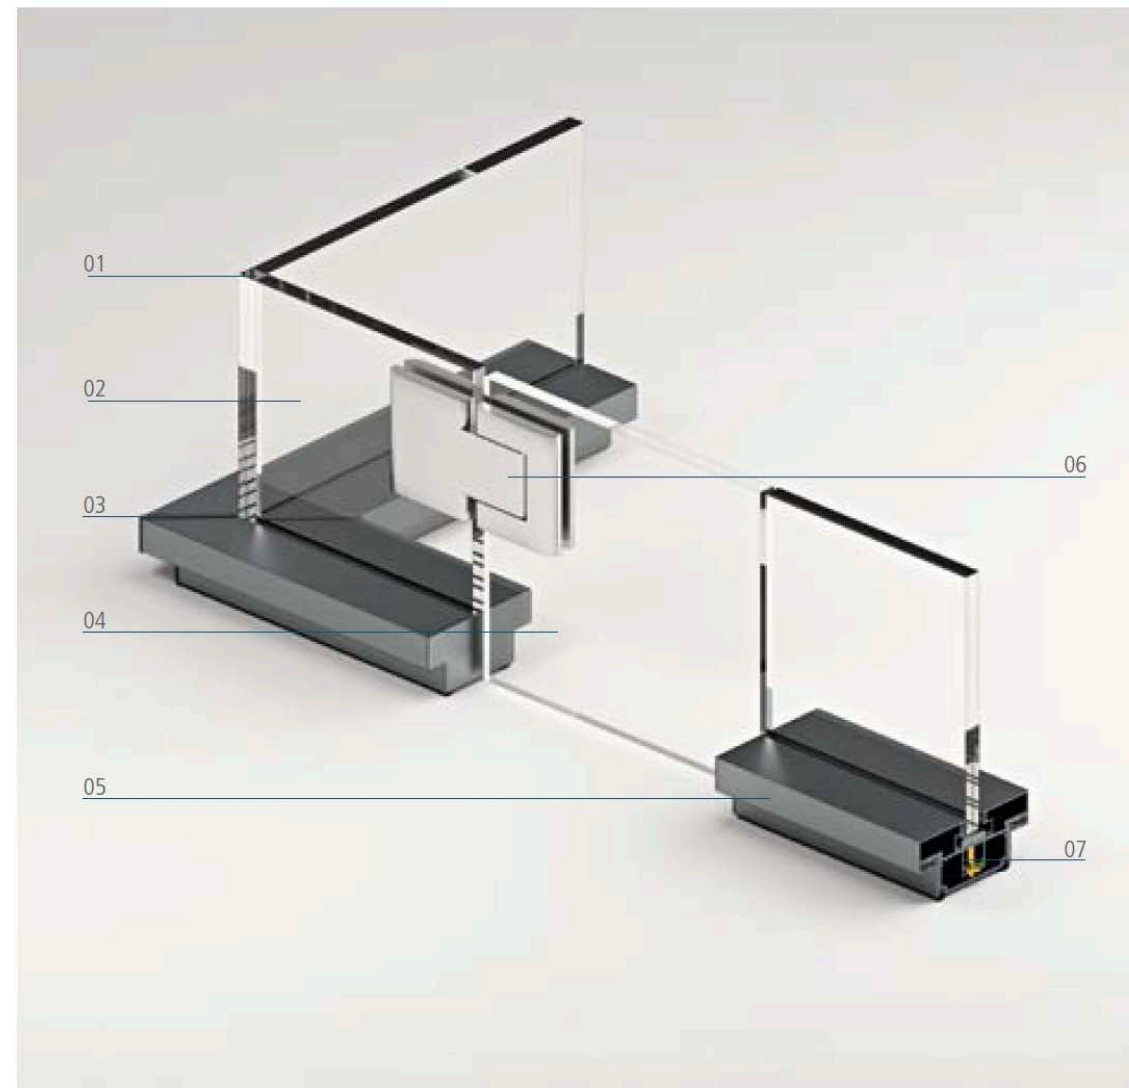

M100 share

Profilo vetro singolo 100x45 mm / Single glazed profile 100x45 mm

01 Raccordo in policarbonato 90°
02 Vetro singolo
03 Protezione per spigolo
04 Battente M100 share
05 Profilo M100 share per vetro singolo
06 Cerniera oleodinamica
07 Sistema di regolazione

01 Polycarbonate connection 90°
02 Double glass
03 Protection profile for corner
04 M100 share door
05 M100 share profile for Single glass
06 Hinge Oil-Hydraulic industry
07 Regulation system

M100

Abaco Disegni Tecnici

General chart
Technical drawings chart

Prodotti certificati / certified product

I disegni sono puramente rappresentativi e possono essere soggetti a variazioni / The drawings are merely representative and are subject to change

M100 share

Sezioni orizzontali / horizontal sections

01 Modulo vetro doppio 55.1 / 66.2
 02 Modulo vetro singolo 55.1 / 66.2
 03 Modulo cieco
 04 Battente vetro doppio
 05 Battente vetro singolo filo lucido