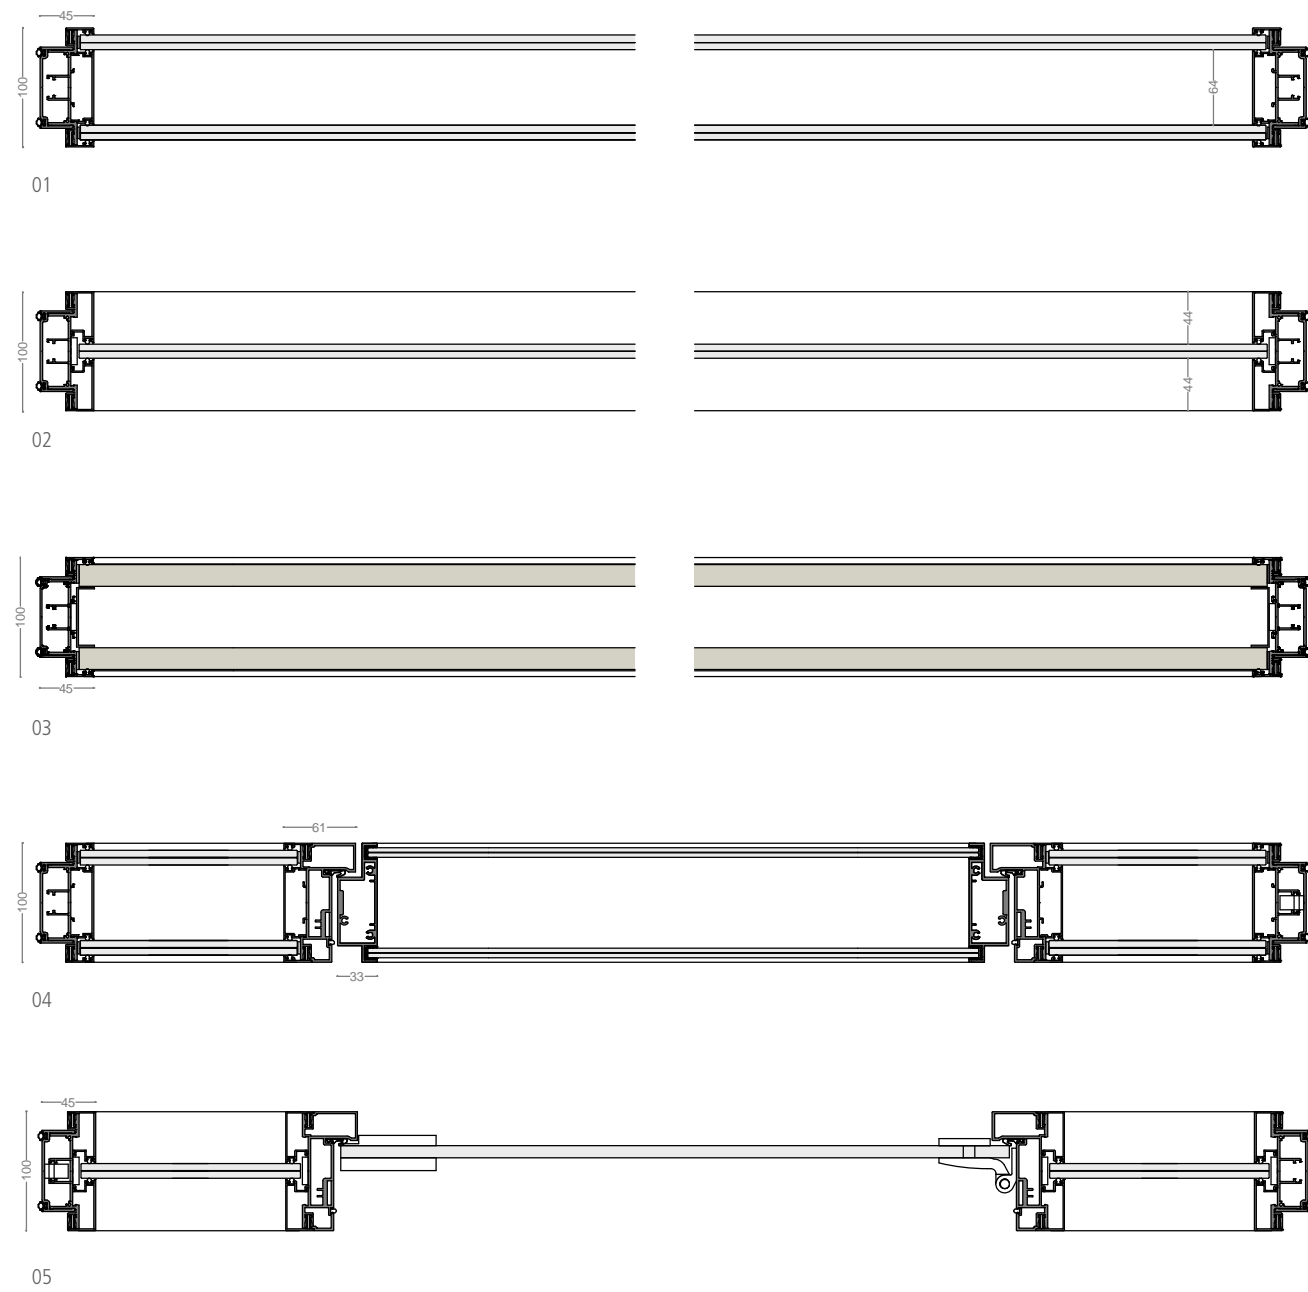

M100 share

Profilo vetro singolo 100x45 mm / Single glazed profile 100x45 mm

01 Raccordo in policarbonato 90°
02 Vetro singolo
03 Protezione per spigolo
04 Battente M100 share
05 Profilo M100 share per vetro singolo
06 Cerniera oleodinamica
07 Sistema di regolazione

01 Polycarbonate connection 90°
02 Double glass
03 Protection profile for corner
04 M100 share door
05 M100 share profile for Single glass
06 Hinge Oil-Hydraulic industry
07 Regulation system

M100

Abaco Disegni Tecnici

M100 share

Sezioni orizzontali / horizontal sections

01 Modulo vetro doppio 55.1 / 66.2
 02 Modulo vetro singolo 55.1 / 66.2
 03 Modulo cieco
 04 Battente vetro doppio
 05 Battente vetro singolo filo lucido

01 Module double glass 55.1 / 66.2
 02 Module single glass 55.1 / 66.2
 03 Blind module
 04 Double glass door
 05 Single door glass shiny edge

M100 share

Sezioni verticali / vertical sections

07 Modulo vetro doppio 55.1 / 66.2
 08 Modulo vetro singolo 55.1 / 66.2
 09 Modulo cieco / vetro doppio
 10 Modulo cieco / vetro singolo
 11 Battente vetro doppio
 12 Scorrevole vetro doppio