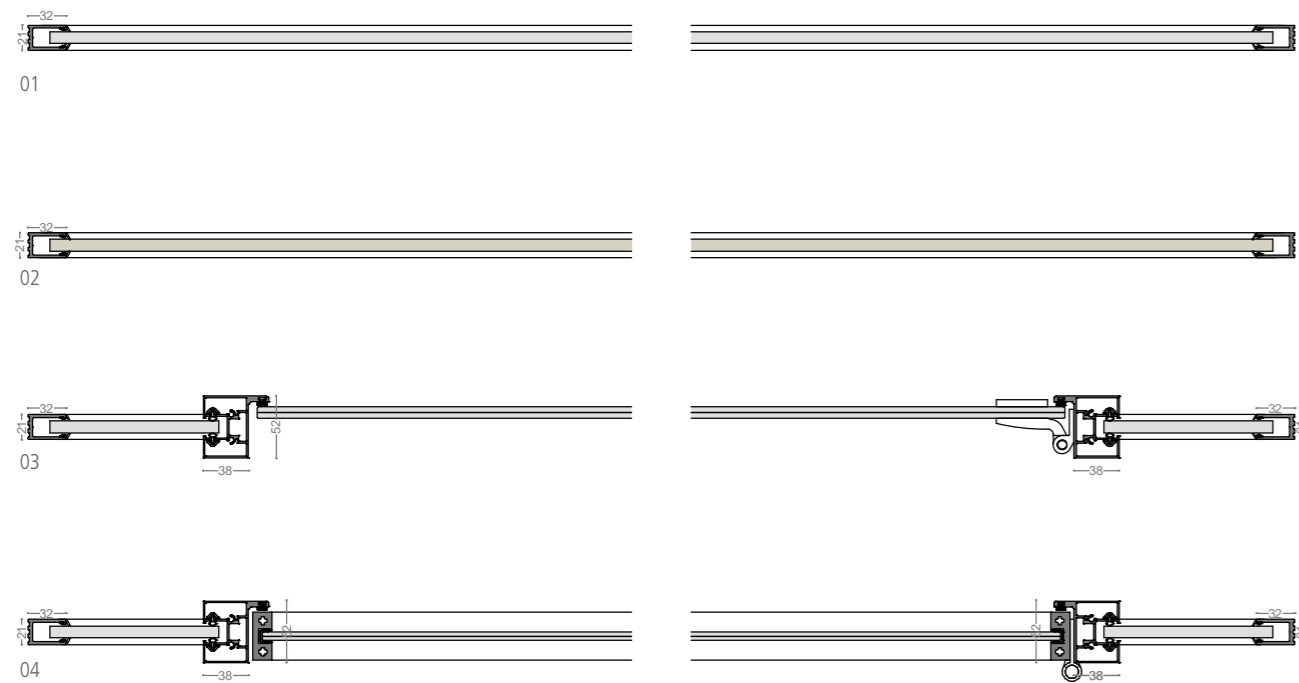

# M20 x-small

Profilo vetro singolo da 21 x 31 mm / Single glazed profile 21 x 31 mm

01 Vetro singolo  
02 Cerniera anta vetro filo lucido  
03 Profilo M20 x-small  
04 Battente vetro filo lucido

01 Single glass  
02 Hinge for glass shiny edge  
03 Profile M20 x-small  
04 Door with glass shiny edge

## Abaco Disegni Tecnici

General chart  
Technical drawings chart

**Prodotti certificati / certified product**

*I disegni sono puramente rappresentativi e possono essere soggetti a variazioni / The drawings are merely representative and are subject to change*

## Sezioni orizzontali / horizontal sections

01 Modulo vetro singolo 55,1 / 66,1  
 02 Modulo bugnato Design / Classic pannello 12 mm  
 03 Battente filo lucido 10 mm temperato  
 04 Battente intelaiata vetro 6/7 mm o 8/9 m

## Sezioni verticali / vertical sections

05 Modulo vetro singolo 55,1 / 66,1 mm  
 06 Modulo bugnato Design / Classic pannello 12 mm  
 07 Battente filo lucido 10 mm temperato  
 08 Battente intelaiata vetro 6/7 mm o 8/9 m