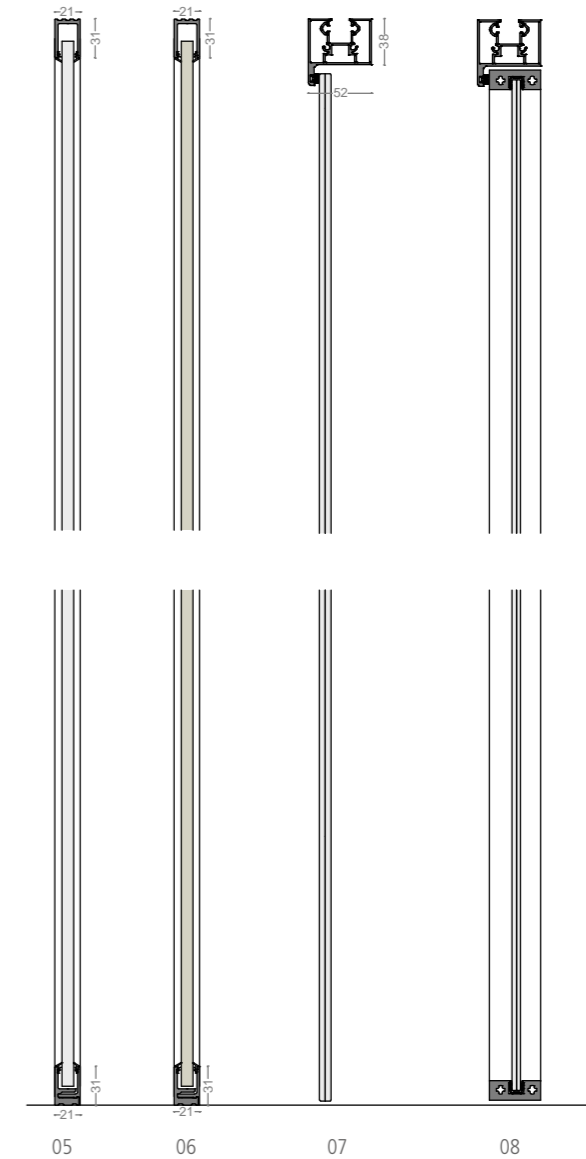

## Sezioni orizzontali / horizontal sections

01 Modulo vetro singolo 55,1 / 66,1  
 02 Modulo bugnato Design / Classic pannello 12 mm  
 03 Battente filo lucido 10 mm temperato  
 04 Battente intelaiata vetro 6/7 mm o 8/9 m

01 Single glass module 55.1 / 66.1  
 02 Design and Classic module with panel 12 mm  
 03 Tempered glass shiny edge door 10 mm  
 04 Glass frame wing door 6/7 mm or 8/9 m

## Sezioni verticali / vertical sections

05 Modulo vetro singolo 55,1 / 66,1 mm  
 06 Modulo bugnato Design / Classic pannello 12 mm  
 07 Battente filo lucido 10 mm temperato  
 08 Battente intelaiata vetro 6/7 mm o 8/9 m

05 Single glass module 55.1 / 66.1  
 06 Design and Classic module with panel 12 mm  
 07 Tempered glass shiny edge door 10 mm  
 08 Glass frame wing door 6/7 mm or 8/9 mm