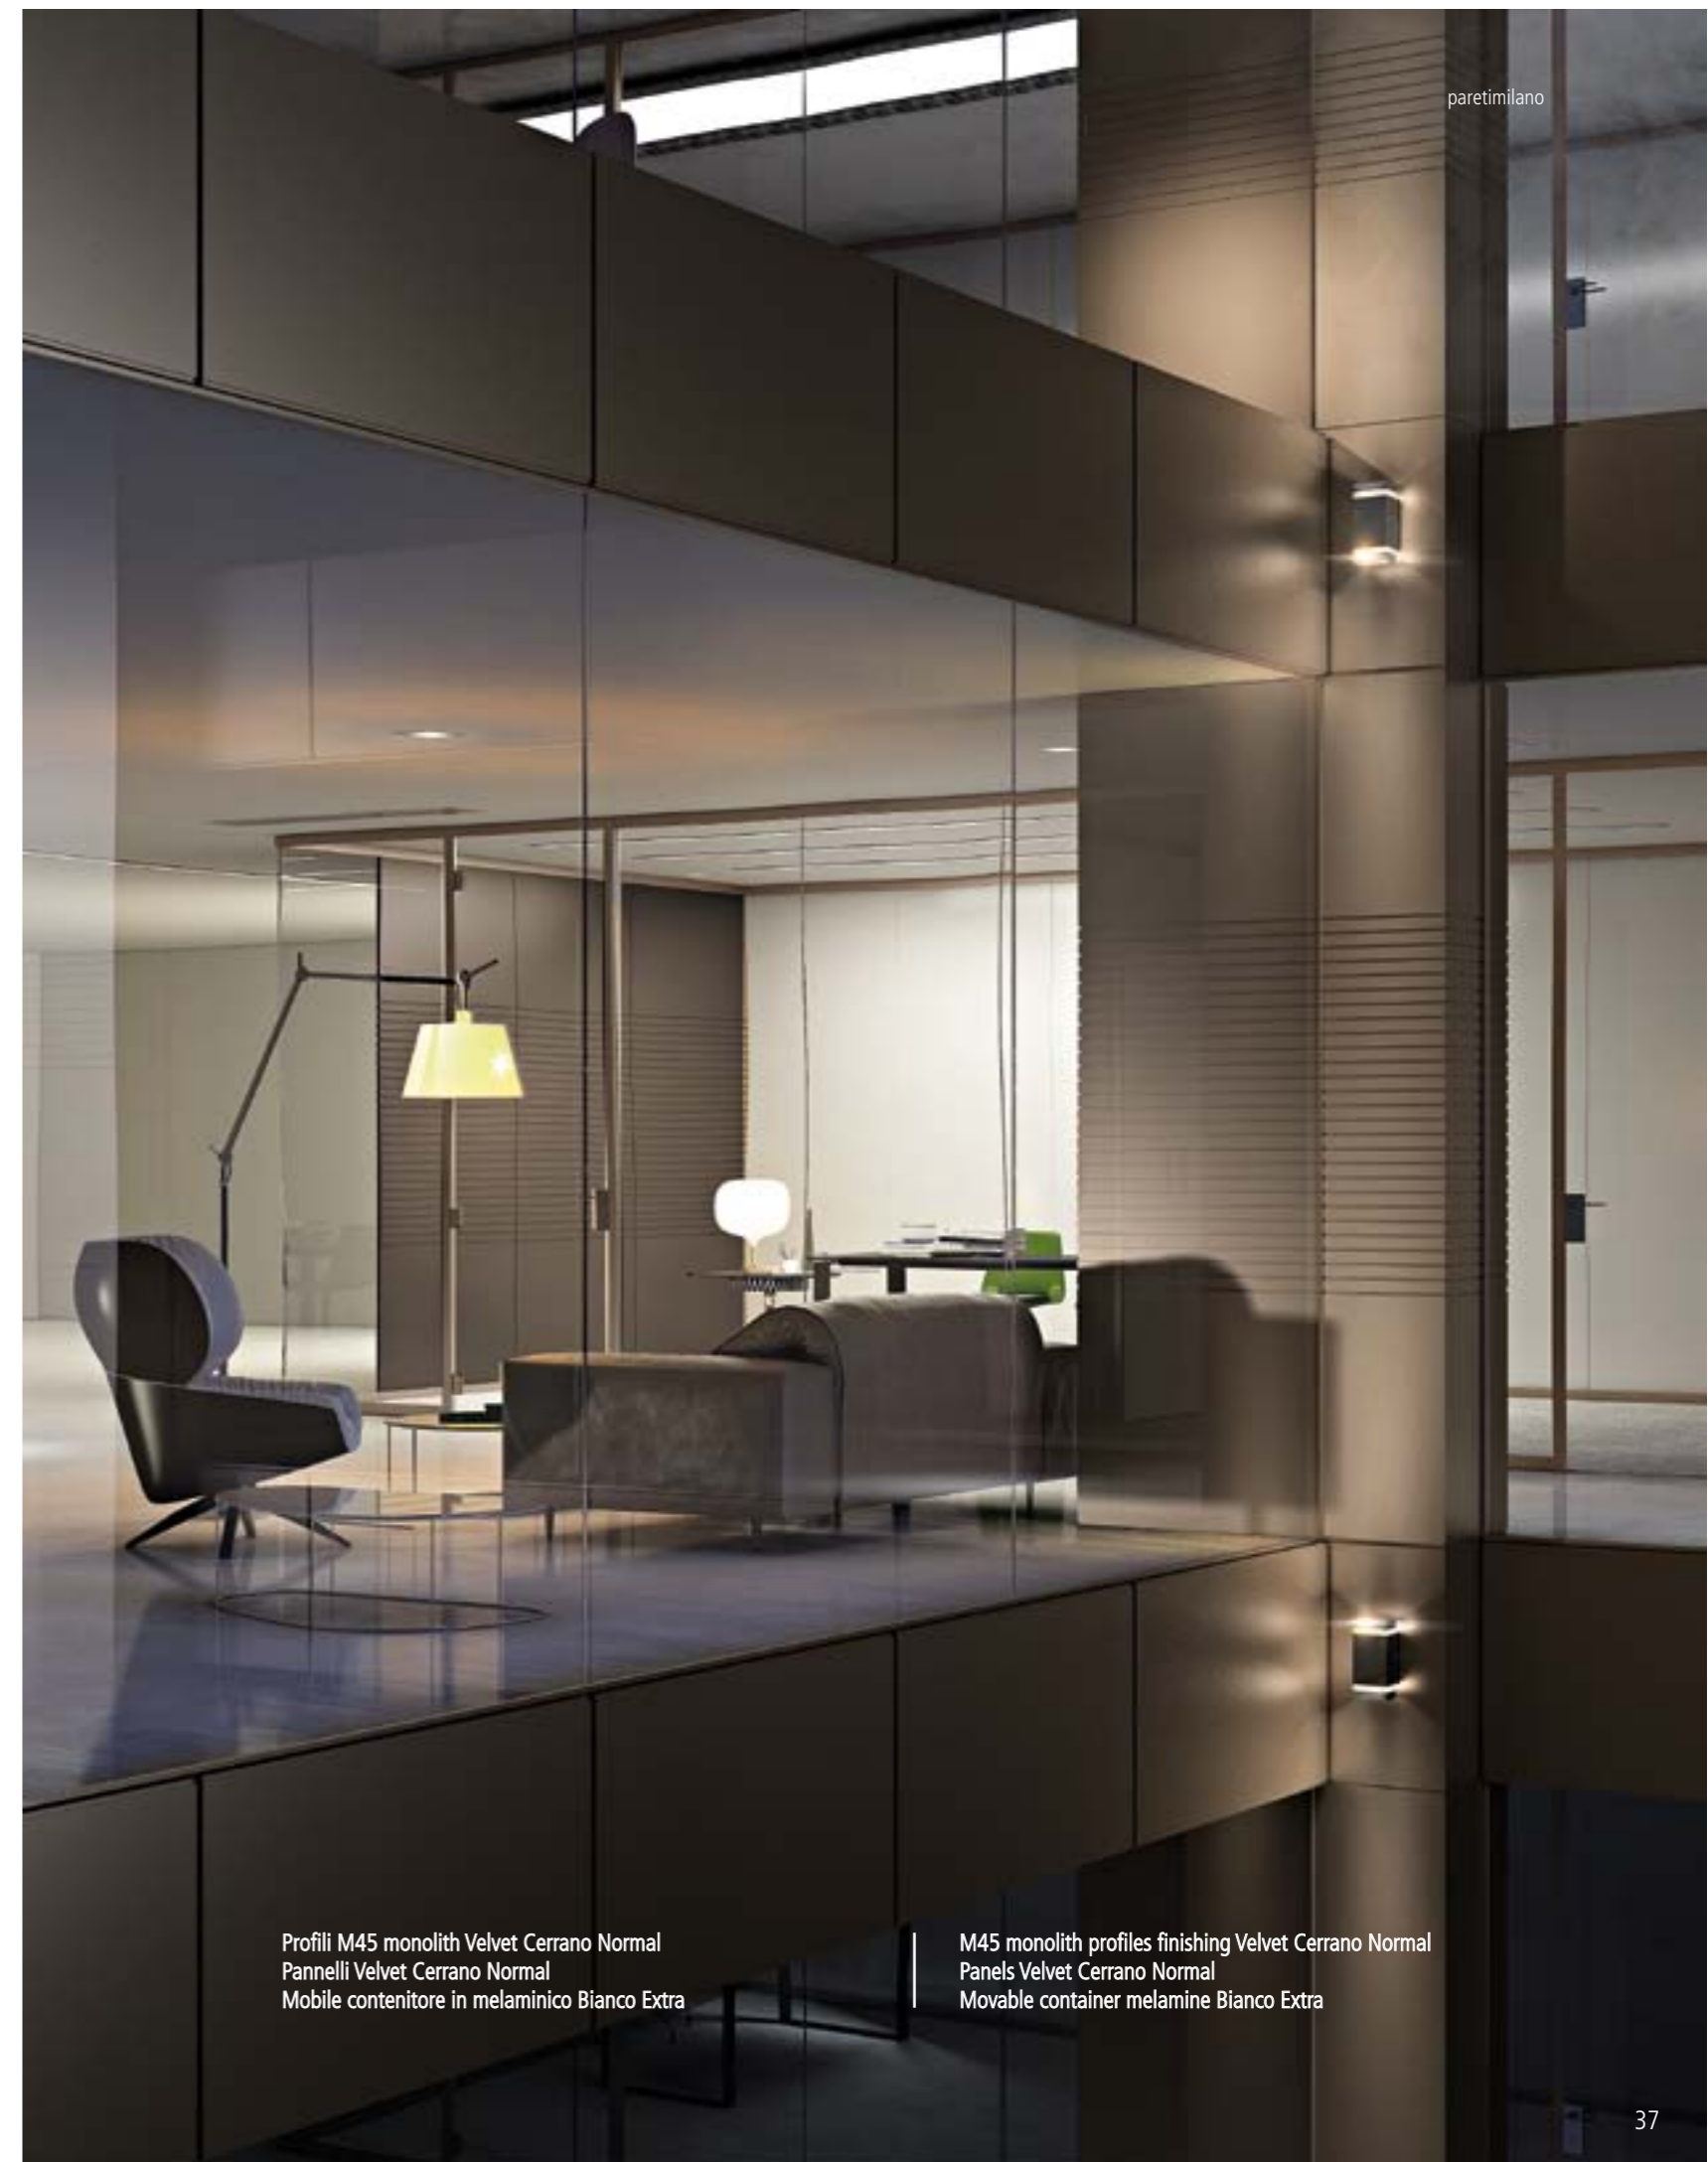

M45 monolith

Profilo vetro singolo da 45x55 mm

M45monolith è la tipologia più classica dei nostri sistemi di supporto e tenuta, per lastre di ogni tipo, estremamente versatile è adatta ad ogni ambiente. La disponibilità del profilo di tenuta e del carter di finitura separati consente di personalizzare ulteriormente gli allestimenti mediante l'utilizzo di colori diversi interno/esterno.

I profili della serie M45monolith consentono grande capacità di regolazione qualora le superfici di lavoro, soffitto e pavimento, fossero divergenti o irregolari.

Il profilo parete M45monolith è cablabile, può ospitare indifferentemente lastre di sicurezza 55.1 o 66.1.

Single glazed profile 45x55 mm

M45 monolith is the most classic of our sealed frame systems for sheet glass of every type. It is extremely versatile and suitable for all environments. The availability of separate sealed frame profiles and finishing trim allows further customisation of the fittings, through the use of different interior and exterior colours.

The profiles of M45 monolith series offer a wide range of adjustment possibilities where the ceiling and floor work surfaces are uneven or irregular.

The M45 monolith wall profile can be wired and fitted with either 55.1 or 66.1 safety glass.

Profili M45 monolith Velvet Cerrano Normal
Pannelli Velvet Cerrano Normal
Mobile contenitore in melaminico Bianco Extra

M45 monolith profiles finishing Velvet Cerrano Normal
Panels Velvet Cerrano Normal
Movable container melamine Bianco Extra