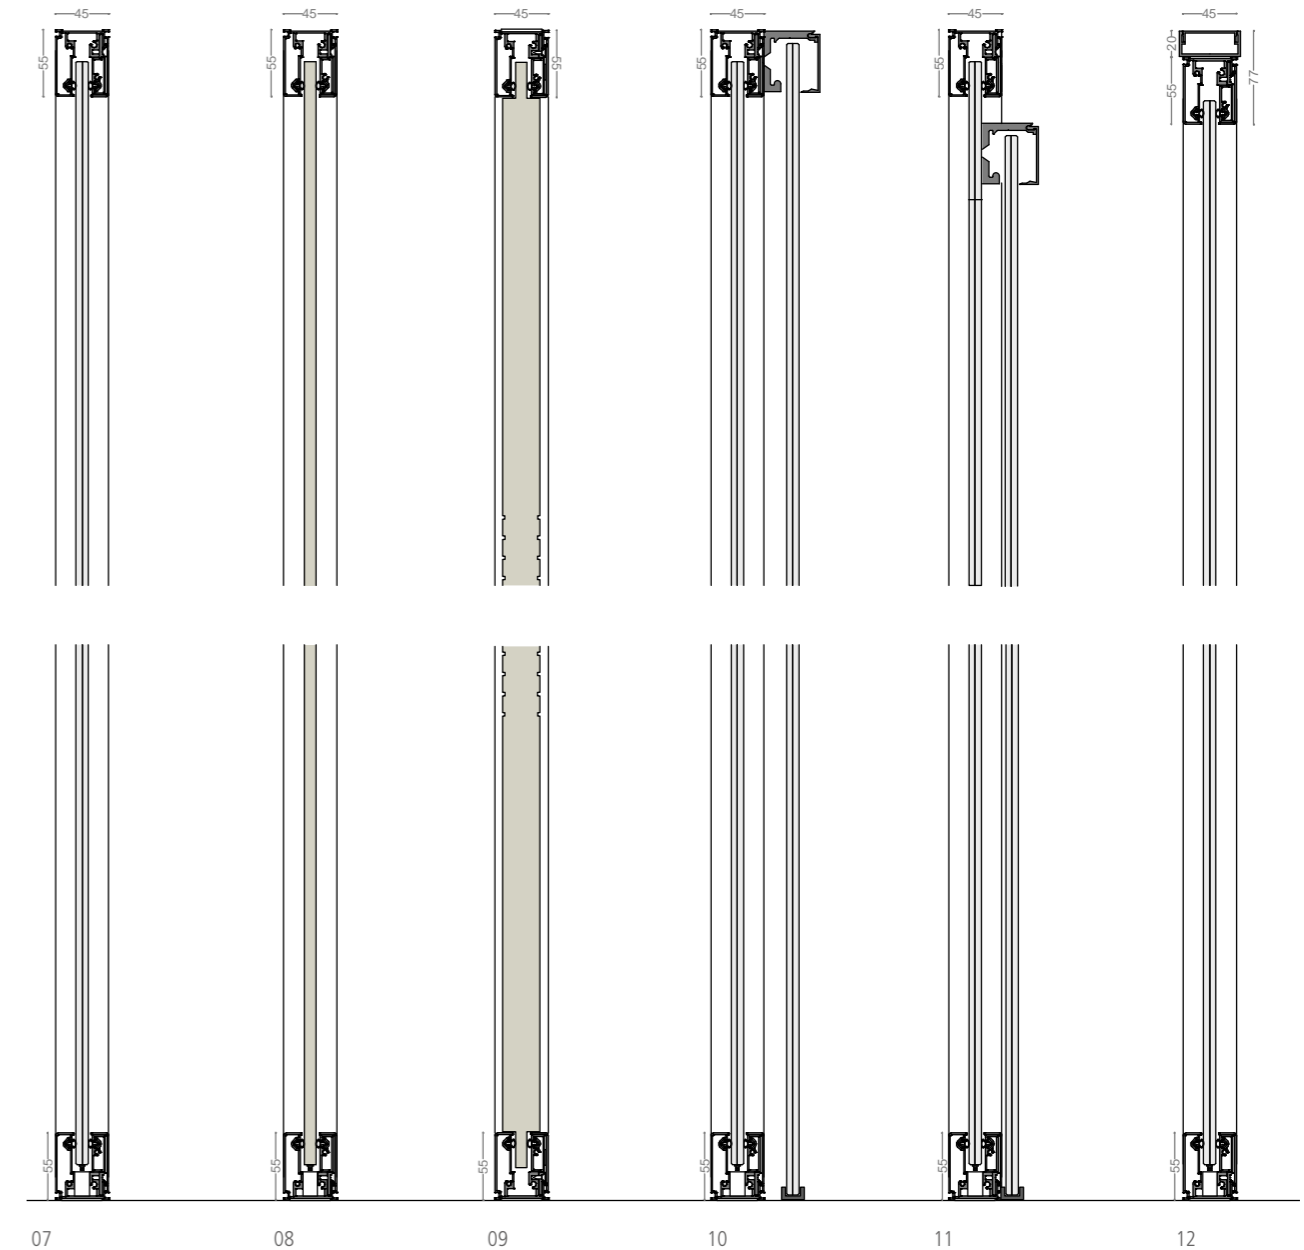

M45 monolith

Profilo vetro singolo da 45x55 mm / Single glazed profile 45x55 mm

01 Vetro singolo
02 Cerniera a colore Velvet Cerrano Normal
03 Profilo M45 monolith Velvet Cerrano Normal
04 Battente vetro filo lucido
05 Sistema di regolazione

Sezioni orizzontali / horizontal sections

01 Modulo vetro singolo 55.1 / 66.1
 02 Modulo bugnato Design / Classic pannello 12 mm
 03 Modulo in MDF 30 mm laccato a scelta
 04 Battente cieca (M45 OPEN)
 05 Battente filo lucido 10 mm temperato
 06 Battente intelaiato vetro 6/7 mm o 8/9 mm

01 Single glass module 55.1 / 66.1
 02 Design et Classic module with panel 12 mm
 03 MDF module 30 mm lacquer selection
 04 Blind door (M45open)
 05 Door with tempered glass shiny edge 10 mm
 06 Door with frame wing glass 6/7 mm or 8/9 mm

M45 monolith - curved - open

Sezioni verticali / vertical sections

07 Modulo vetro singolo 55.1 / 66.1
 08 Modulo bugnato Design / Classic pannello 12 mm
 09 Modulo in MDF 30 mm laccato a scelta
 10 Porta scorrevole temperata 10 mm
 11 Porta scorrevole temperata 10 mm (M45 OPEN)
 12 Modulo vetro singolo (M45 OPEN)