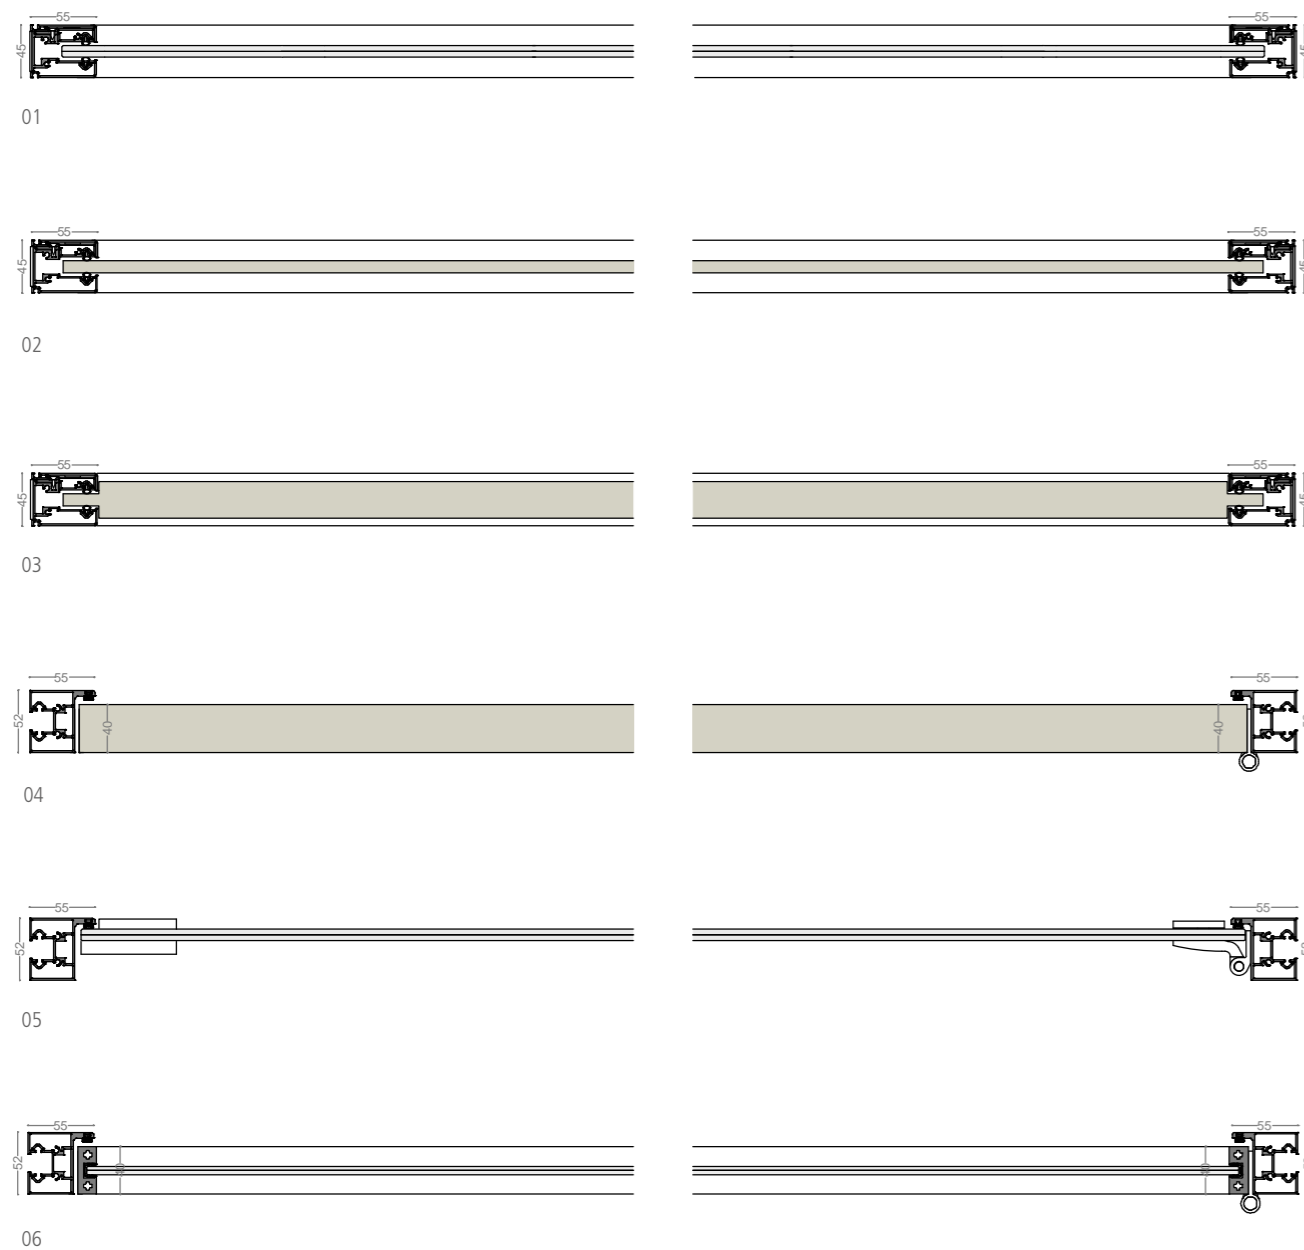

M45 monolith

Profilo vetro singolo da 45x55 mm / Single glazed profile 45x55 mm

01 Vetro singolo
02 Cerniera a colore Velvet Cerrano Normal
03 Profilo M45 monolith Velvet Cerrano Normal
04 Battente vetro filo lucido
05 Sistema di regolazione

01 Single glass
02 Hinge same colour Velvet Cerrano Normal
03 M45 monolith profile finishing Velvet Cerrano Normal
04 Door with glass shiny edge
05 Regulation system

M45 Abaco Disegni Tecnici

General chart
Technical drawings chart

Sezioni orizzontali / horizontal sections

01 Modulo vetro singolo 55.1 / 66.1
 02 Modulo bugnato Design / Classic pannello 12 mm
 03 Modulo in MDF 30 mm laccato a scelta
 04 Battente cieca (M45 OPEN)
 05 Battente filo lucido 10 mm temperato
 06 Battente intelaiato vetro 6/7 mm o 8/9 mm

M45 monolith - curved - open

Sezioni verticali / vertical sections

07 Modulo vetro singolo 55.1 / 66.1
 08 Modulo bugnato Design / Classic pannello 12 mm
 09 Modulo in MDF 30 mm laccato a scelta
 10 Porta scorrevole temperata 10 mm
 11 Porta scorrevole temperata 10 mm (M45 OPEN)
 12 Modulo vetro singolo (M45 OPEN)